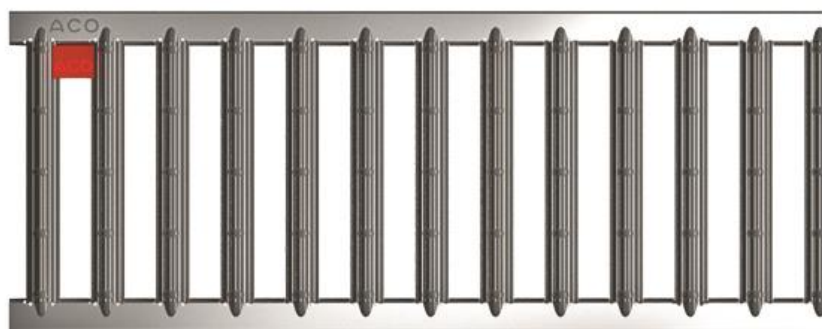

CANALES DE DRENAJE

ACO DRAIN REJA - SELF 100

RJ SELF 100 L1000 A15 AºGº PAS C/FIJ PESTAÑA

Codigo: 00038516

Reja pasarela de acero galvanizado, de clase de carga A15 según EN1433, para canales de drenaje ACO SELF 100. Con sistema de fijación por pestaña. Área de absorción de 468 cm²/m. Longitud total de 1000 mm, altura exterior 21 mm y ancho exterior 118 mm. Peso: 1,4 kg.

Artículo: 00038516

Dimensiones:

| | |
|--|----------|
| Modelo | SELF 100 |
| Longitud (mm) | 1000 |
| Ancho ext. (mm) | 118 |
| Altura ext. (mm) | 21 |
| Peso (kg) | 1,4 |
| Área absorción reja (cm ² /m) | 468 |
| Clase de carga | A15 |