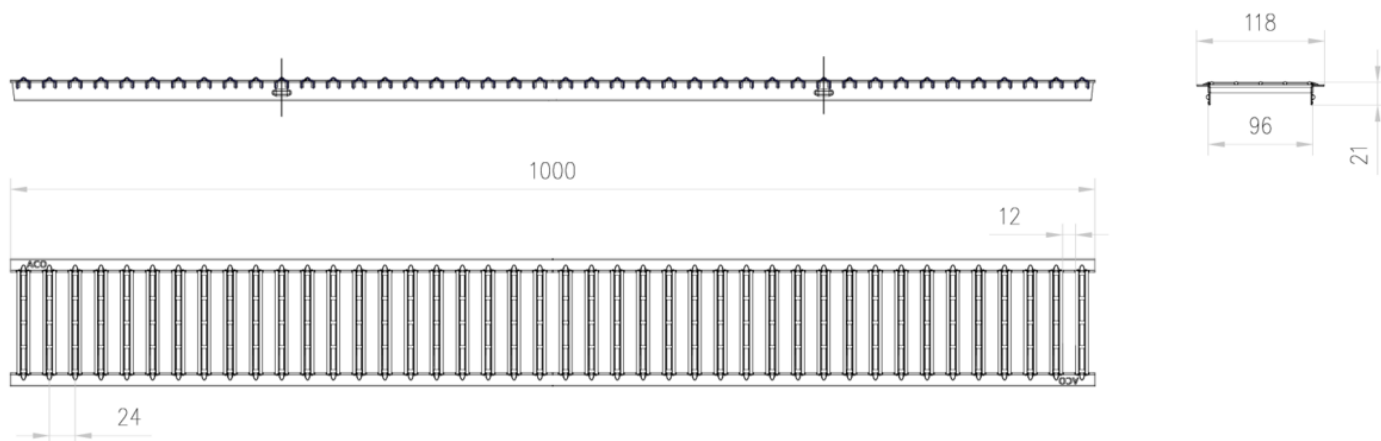

CANALES DE DRENAJE

ACO DRAIN REJA - SELF 100

RJ SELF 100 L1000 A15 AºGº PAS C/FIJ PESTAÑA

Codigo: 00038516

Reja pasarela de acero galvanizado, de clase de carga A15 según EN1433, para canales de drenaje ACO SELF 100. Con sistema de fijación por pestaña. Área de absorción de 468 cm²/m. Longitud total de 1000 mm, altura exterior 21 mm y ancho exterior 118 mm. Peso: 1,4 kg.

Artículo: 00038516

Dimensiones:

| | |
|--|----------|
| Modelo | SELF 100 |
| Longitud (mm) | 1000 |
| Ancho ext. (mm) | 118 |
| Altura ext. (mm) | 21 |
| Peso (kg) | 1,4 |
| Área absorción reja (cm ² /m) | 468 |
| Clase de carga | A15 |